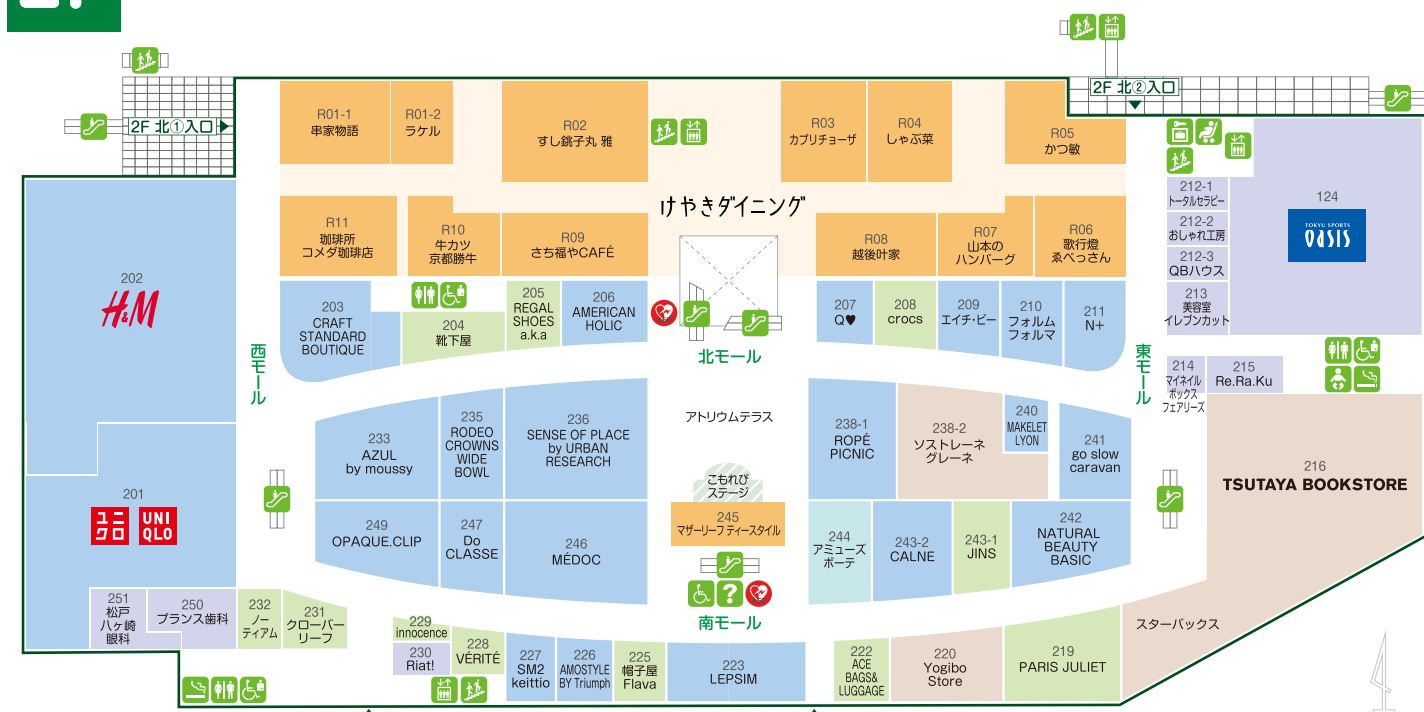

# 1F Marché & Daily Life

**駐車場棟 (1F)**

駐車場棟	モール棟
RF EV 4F	4F A B
5F	C D
RF EV 3F	3F C D
3F	3F C D
2F	2F C D
EV 1F	1F C D

9:00~10:00, 21:00以降にご入館されるお客様  
 ■1Fよりご入館の場合  
 北①/北③/南①入口をご利用ください。  
 ■2Fよりご入館の場合  
 北①/北②/南①入口をご利用ください。

トイレ, オストメイト対応トイレ, ベビールーム, コイン式車椅子, コイン式ベビーカー, 喫煙室, エレベーター, エスカレーター, 階段, 公共電話, コインロッカー, 冷蔵ロッカー, ATM, 駐車場, タクシー乗り場, バス乗り場, 自転車置場, バイク置場, インフォメーション, AED, 自動販売機 (紙おむつ)

# 2F Restaurant & Trend

**駐車場棟 (3F)**

駐車場棟	モール棟
RF EV 4F	4F A B
5F	C D
RF EV 3F	3F C D
3F	3F C D
2F	2F C D
EV 1F	1F C D

9:00~10:00, 21:00以降にご入館されるお客様  
 ■1Fよりご入館の場合  
 北①/北③/南①入口をご利用ください。  
 ■2Fよりご入館の場合  
 北①/北②/南①入口をご利用ください。

# 3F Food Court & Family

**駐車場棟 (4F)**

駐車場棟	モール棟
RF EV 4F	4F A B
5F	C D
RF EV 3F	3F C D
3F	3F C D
2F	2F C D
EV 1F	1F C D

**3F・4F ユナイテッド・シネマ**  
 ※チケットカウンターは3Fです。  
 営業時間/9:00~24:30  
 ※作品により営業時間が異なる場合がございます。  
 10:00~21:00以外の時間帯でシネマをご利用のお客様  
 ■1F北①、北③、南①、2F北①、北②、南①入口より、  
 3F ユナイテッド・シネマまでお越しください。