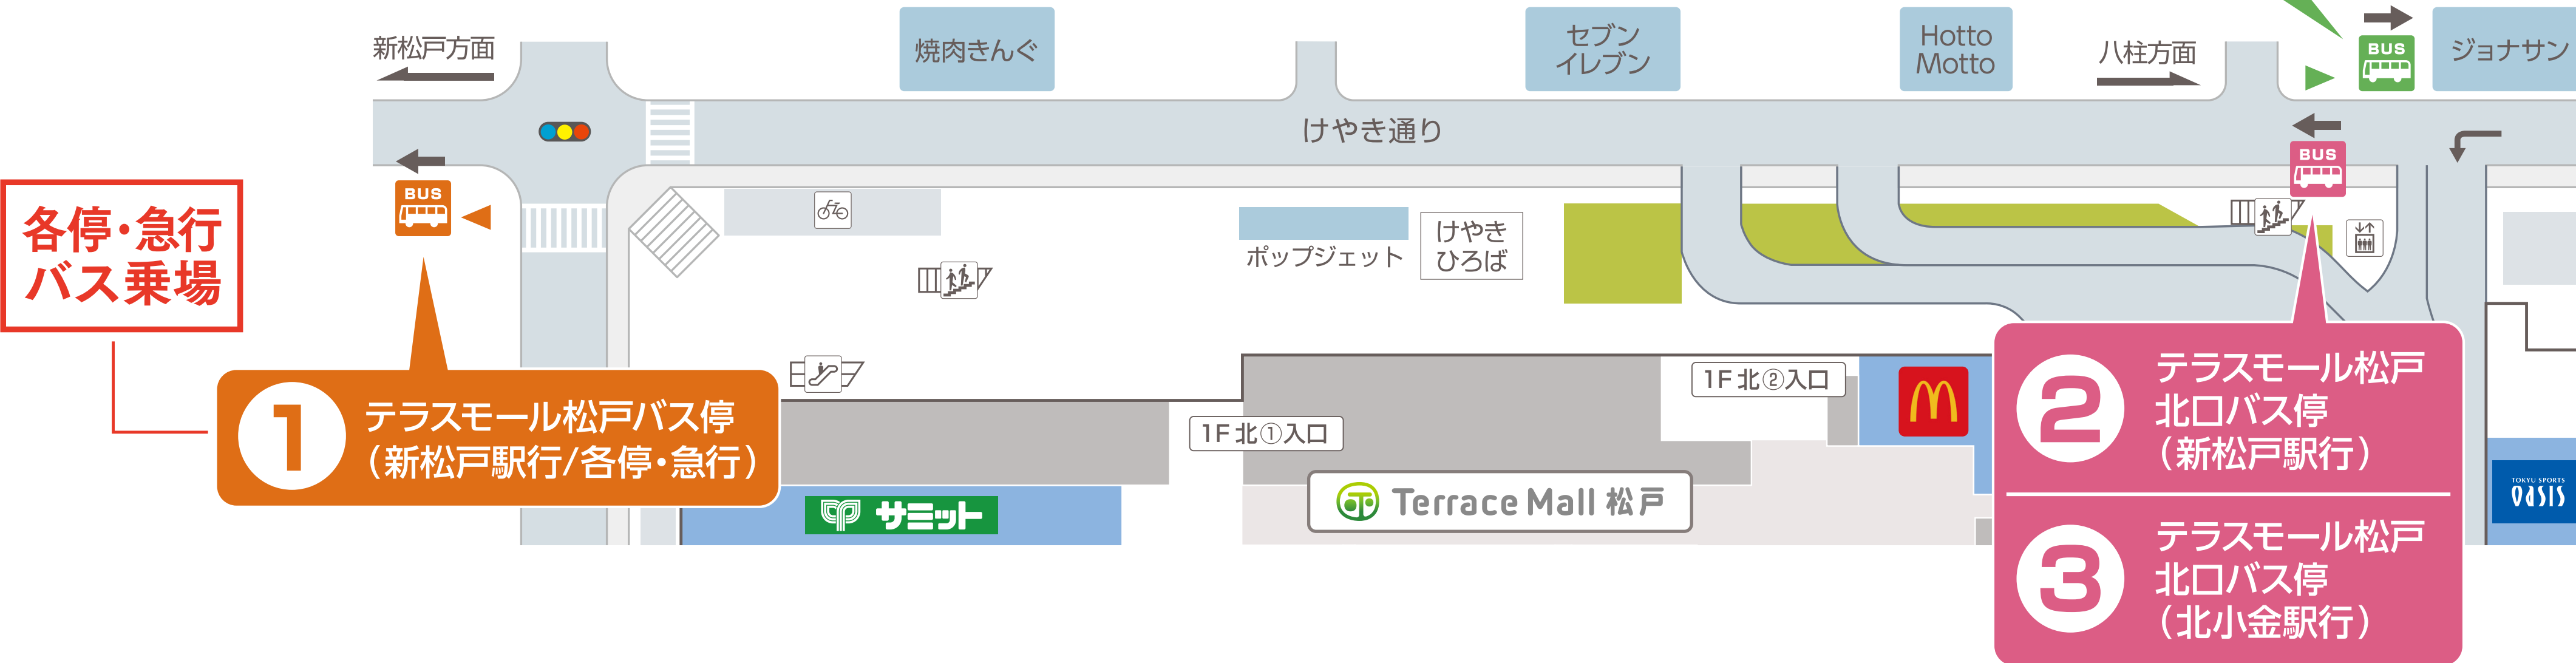

テラスモール松戸は 電車・バスの利用がお得

期間限定! 2022年4月22日(金)～2022年10月21日(金)

Suica、PASMOのご来店で

テラスモール松戸 **ポイントがたまる!**

店舗端末
タッチで

もれなく全員
100ポイント!

101回 毎日、ご来店
ごとにたまる!

JR東日本Suica利用承認第107号(株式会社ジェイアール東日本企画 許諾)/株式会社バスモ 商標利用許諾済第23号
※この許諾や記載の商標は、交通系ICカード発行者が本商品、サービスの内容・品質を保証するものではありません。※PASMOマーク PASMO 及び PASMO は株式会社バスモが本商品・サービスの内容・品質を保証するものではありません。※本サービスで使用する端末及びプログラムでは、個人を特定できる情報は一切取得致しません。※本サービスで使用する端末及びプログラムで取得した交通系ICカードのデータは、本サービスの提供を目的とした用途範囲のみで利用いたします。※本サービスで使用する端末及びプログラムでは、交通系ICカードへのデータ書き込みは一切行いません。※本サービスで使用する端末にタッチしても交通系ICカードの残高は一切引き落とされません。※交通系ICカードの更新または交通系ICカード発行者の都合により、予告なく交通系ICカードが交換されることがあります。この場合、本商品・サービスを継続して利用することはできません。その際の継続方法についてはサービス提供者にお問い合わせください。「Suica」「モバイルSuica」は東日本旅客鉄道株式会社の登録商標です。「PASMO」は株式会社バスモの登録商標です。

新松戸駅直線の
急行バスがある!

1 番乗場
から!

最寄りバス停の時刻表が
館内モニター表示!

のりば	バス種別	行き先	時刻表
のりば① テラスモール松戸【急行】新松戸駅方面	9:40	定期バス	新松戸駅 15分前(15分前)を乗車
	9:53	www.columbus	新松戸駅 9:42に北小金駅を発車予定
	10:02	www.columbus	新松戸駅 9:51に北小金駅を発車予定
のりば② テラスモール松戸北口 新松戸駅・北小金駅方面	9:18	バス	新松戸駅 15分前(15分前)を乗車
	9:32	www.columbus	北小金駅 9:23に松戸駅北口を発車予定
	9:45	www.columbus	北小金駅 9:36に松戸駅北口を発車予定

バス乗場案内

豊かに・楽しむ・毎日の暮らし

Terrace Mall 松戸