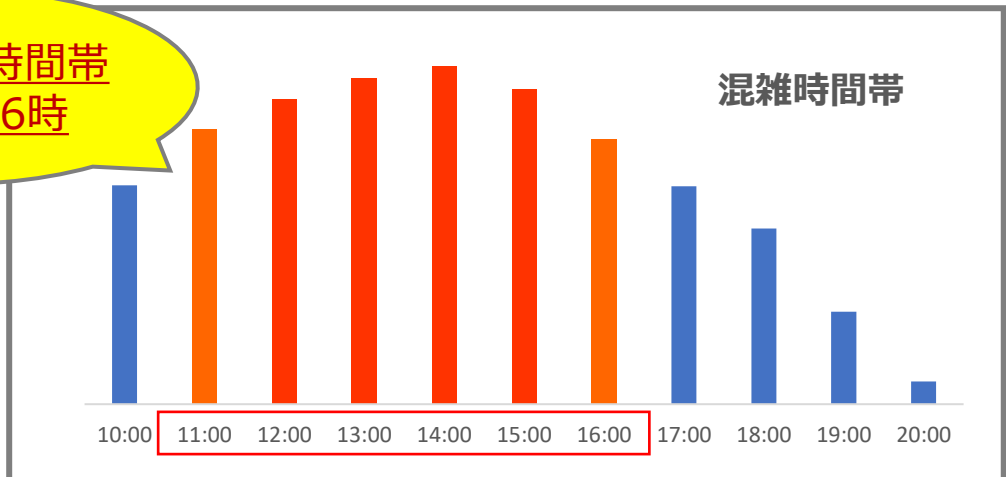

できるだけ少人数で、
混みやすい時間帯を避けてご来店をお願いいたします

混みやすい時間帯
11時～16時